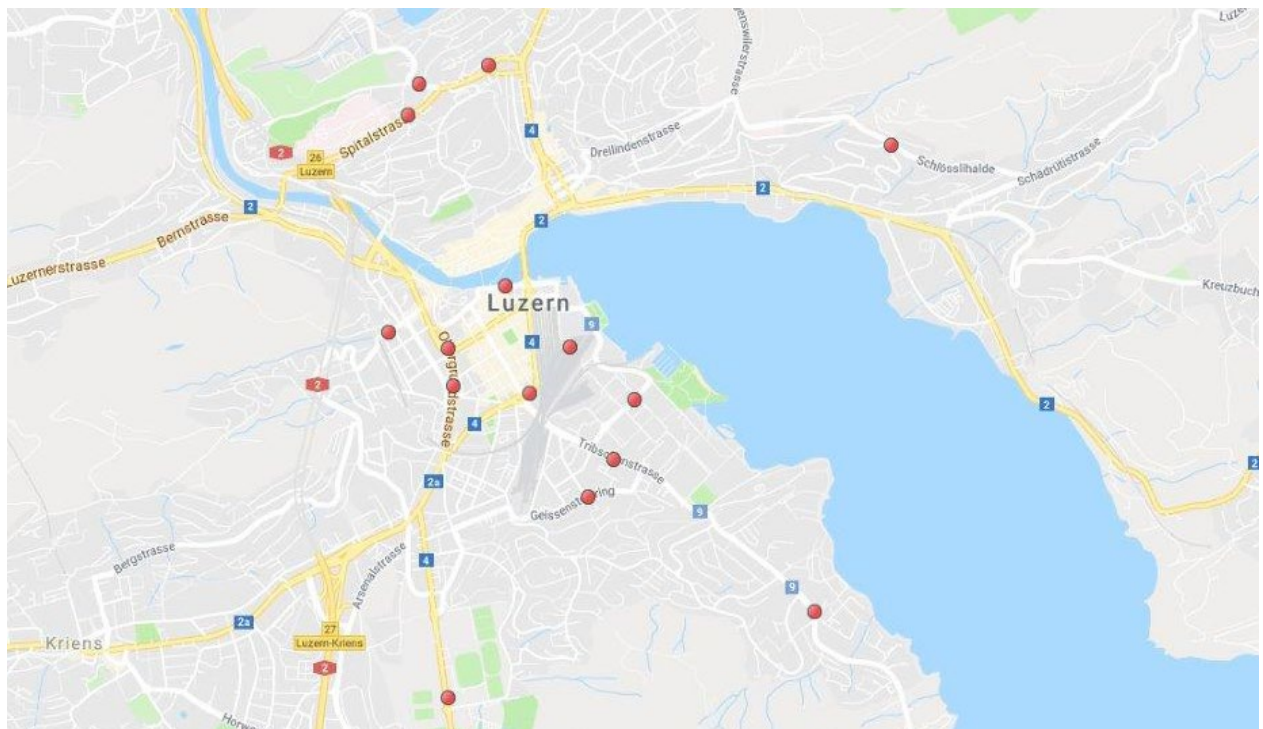

Standorte F4-Netz «Top»

Standort	Anzahl Plakatstellen
Bahnhofstr. 5	1
Bellerivehöhe 15	1
Bundesplatz 1	1
Frohburgsteg	1
Geissensteinring 38	1
Horwerstr. 99	1
Klosterstrasse 16	1
Langensandstr. 27	1
Libellenstr. 1	1
Obergrundstrasse 5	1
Obergrundstrasse 44	1
Spitalstr. 14	1
Tribschenstr. 56	1
Vallasterstr. v.a.v. 7	1
Werkhofstr. 1	1
Total	15

Standorte F4-Netz «Top» – Übersicht

Kompetente Beratung

Bei Fragen steht Ihnen unser Sales-Team gerne zur Verfügung:
Telefon: +41 58 455 57 00, E-Mail: info@clearchannel.ch