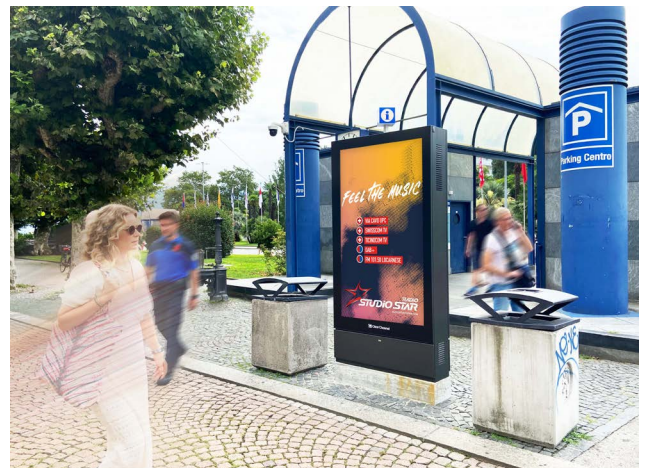

Naviglio, Via Naviglio