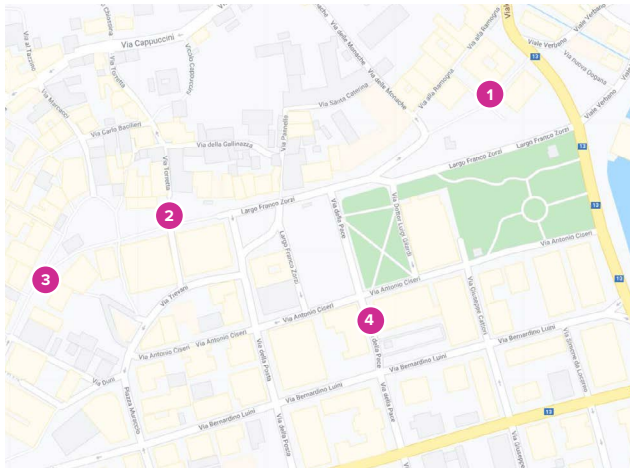

Rafforzate la vostra presenza negli spazi pubblici di Locarno affacciandovi direttamente sulla Piazza!

I punti di forza del digitale

Informazioni interessanti

- Schermi collocati in luoghi molto frequentati
- La pubblicità Digital-OOH non consente di fare zapping
- Raggio d'azione combinato, flessibilità e creatività
- Ideale per campagne immagine e di liquidazione

Facts & Figures

Prezzi Digital PLAY, Street, per loop

Segmento	Pacchetto	Numero di schermi	Contatti Oro	Prezzo loop, 1 settimana / Oro			Contatti Argento	Prezzo loop, 1 settimana / Argento		
				Lordo*	CPM lordo*	Passaggi / sett.		Lordo*	CPM lordo*	Passaggi / sett.
Trasmissione per loop				Lordo*	CPM lordo*	Passaggi / sett.		Lordo*	CPM lordo*	Passaggi / sett.
1	Naviglio, via Naviglio	1	53'804	1'271	23.6	4'760	26'902	763	28.4	2'380
2	Piazza Grande 10	1	86'308	2'039	23.6	4'760	43'154	1'223	28.4	2'380
3	Piazza Grande 13	1	86'308	2'039	23.6	4'760	43'154	1'223	28.4	2'380
4	Via della Pace 1	1	48'454	1'145	23.6	4'760	24'227	687	28.4	2'380

Panoramica delle ubicazioni

Piazza Grande 10

Piazza Grande 13

Via della Pace 1

Naviglio, Via Naviglio