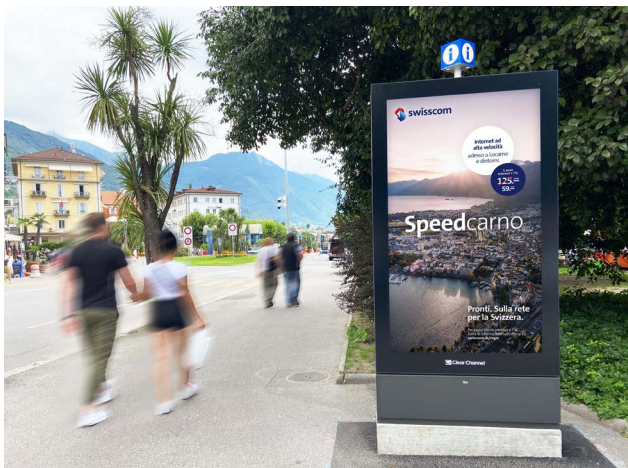

Via della Pace 1